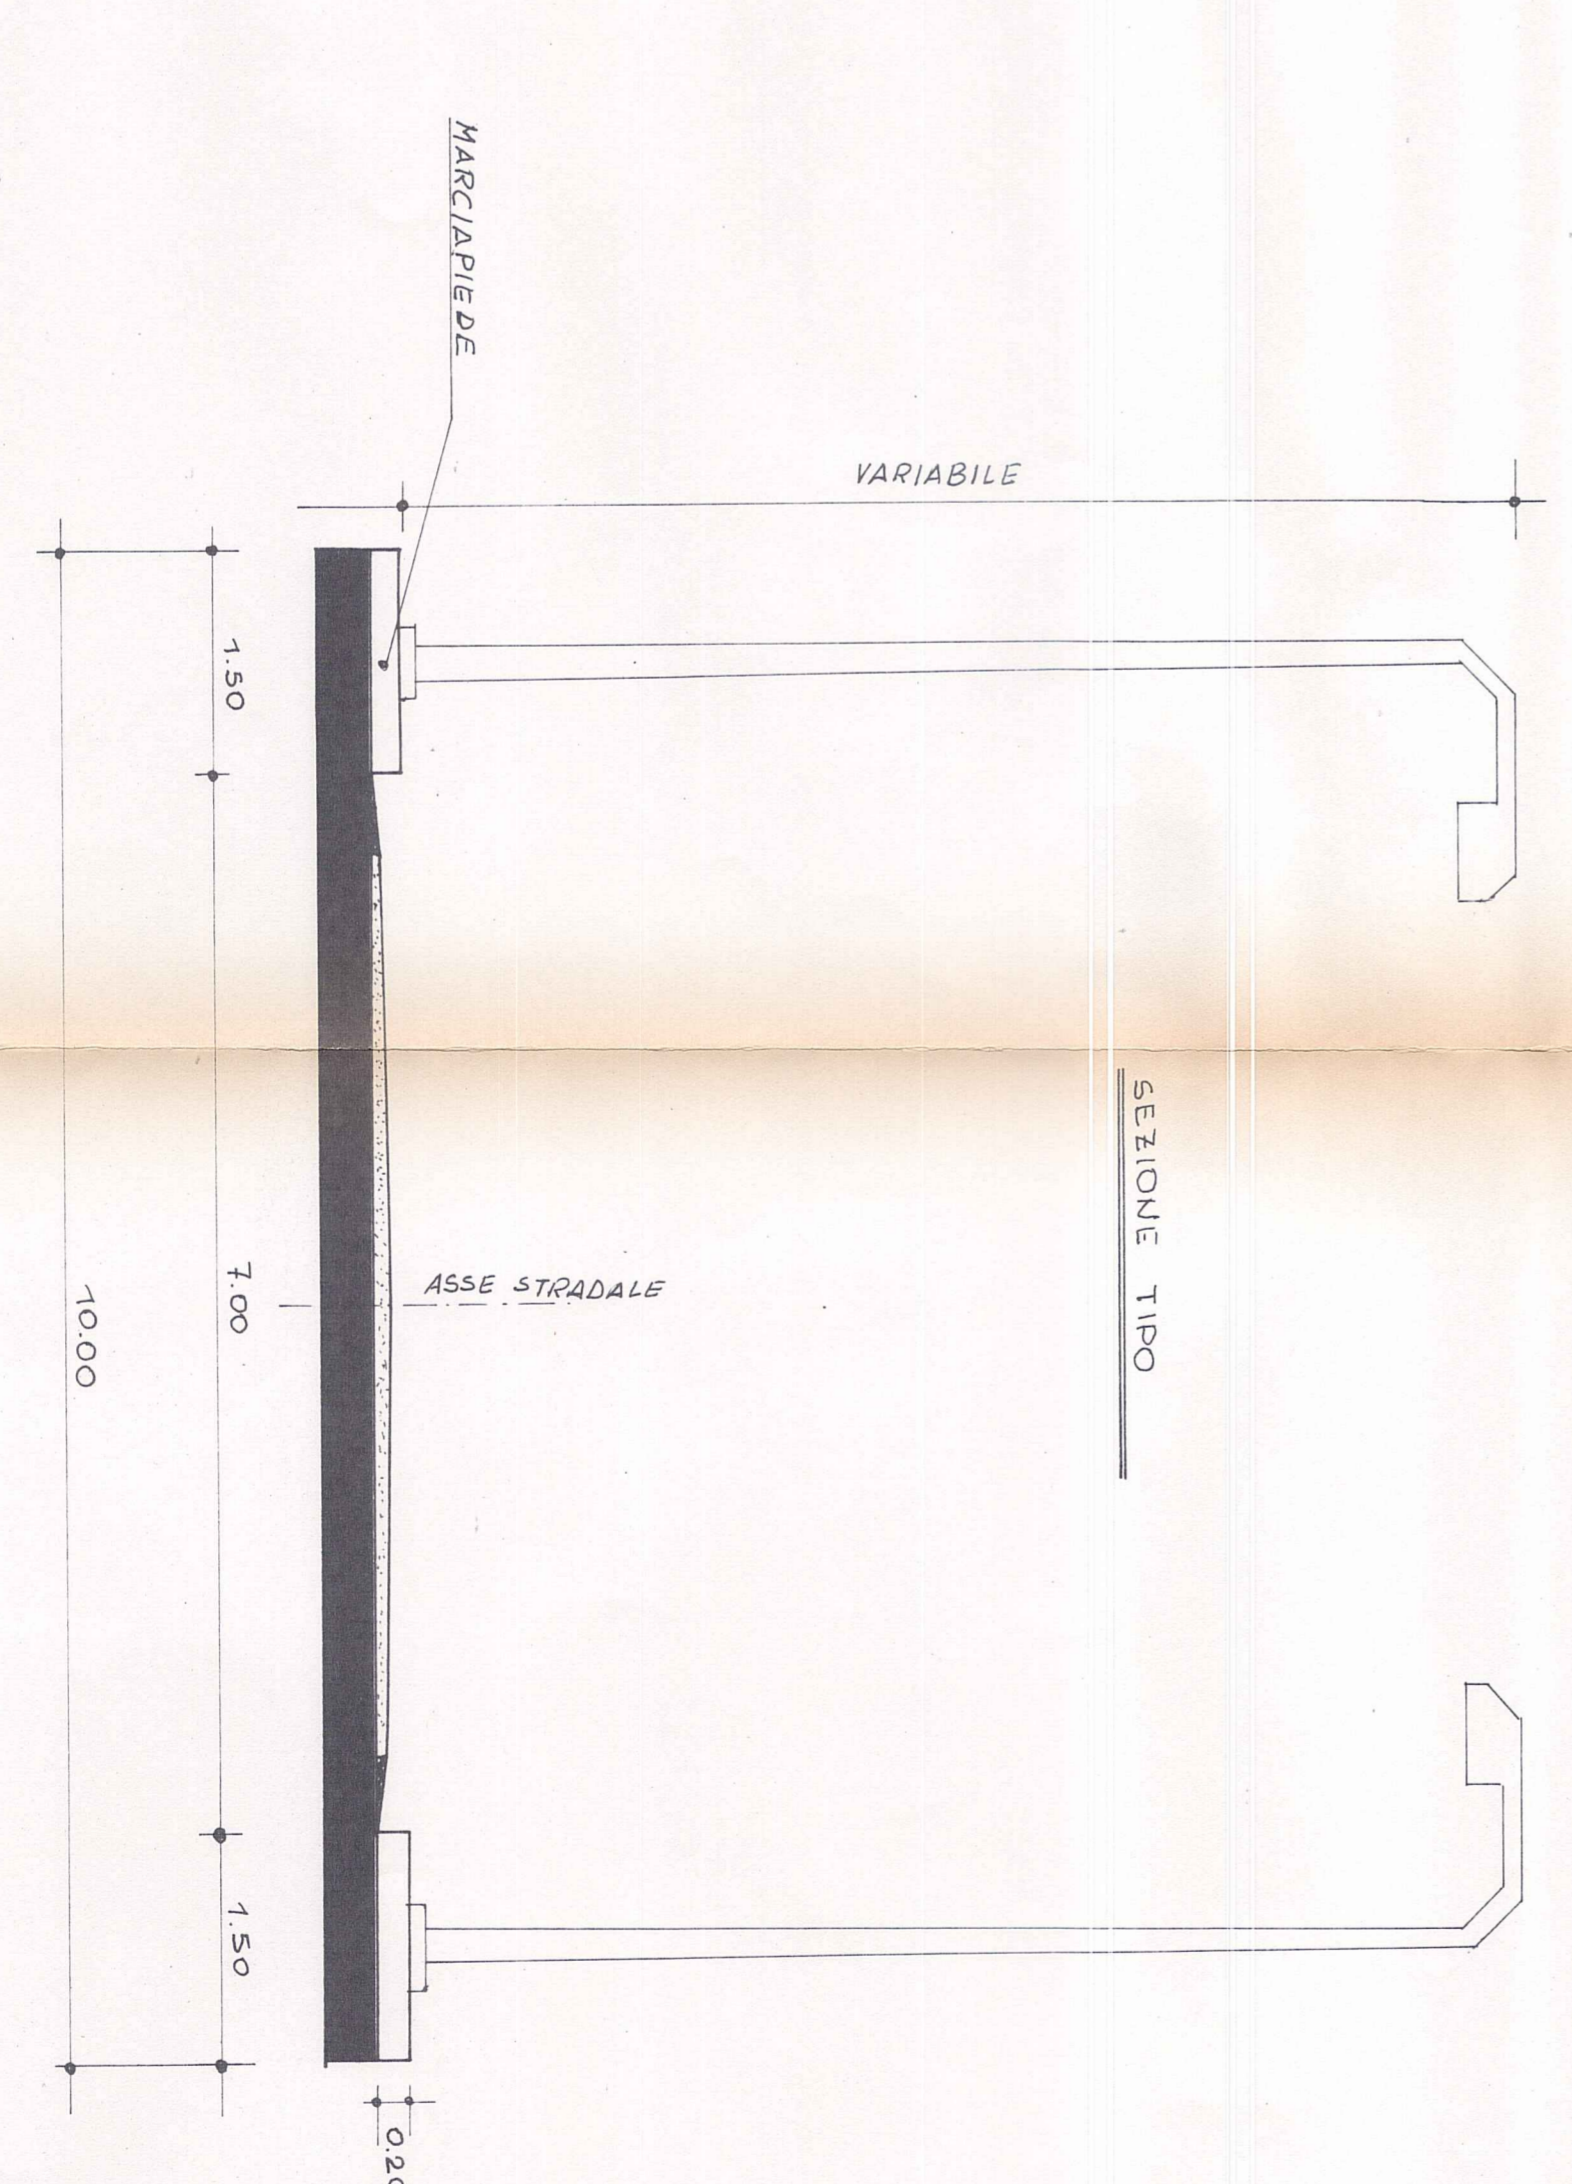

**PIANO PARTICOLAREGGIATO**  
**Br. COLOSSEO**

**COMUNE DI CASSINO**

STUDIO INVOLA  
 DATA  
 SCALE 1:1.500  
 I PROGETTI  
 N. PROGETTO 13  
 N. INVOLA 13  
 COLLABORATORE  
 COMUNE DI CASSINO  
 N. 13

LEGENDA  
 — LIVELLETTI DI RILEVAMENTO  
 — LIVELLETTI DI PROGETTO

**COMPARTO "A"**

**COMPARTO "B"**

SEZIONE A-A 1:50

SEZIONE PIAZZALE A 1:100

SEZIONE B-B 1:50

SEZIONE X-X STRADA PROV. "S. ANGELO" 1:50