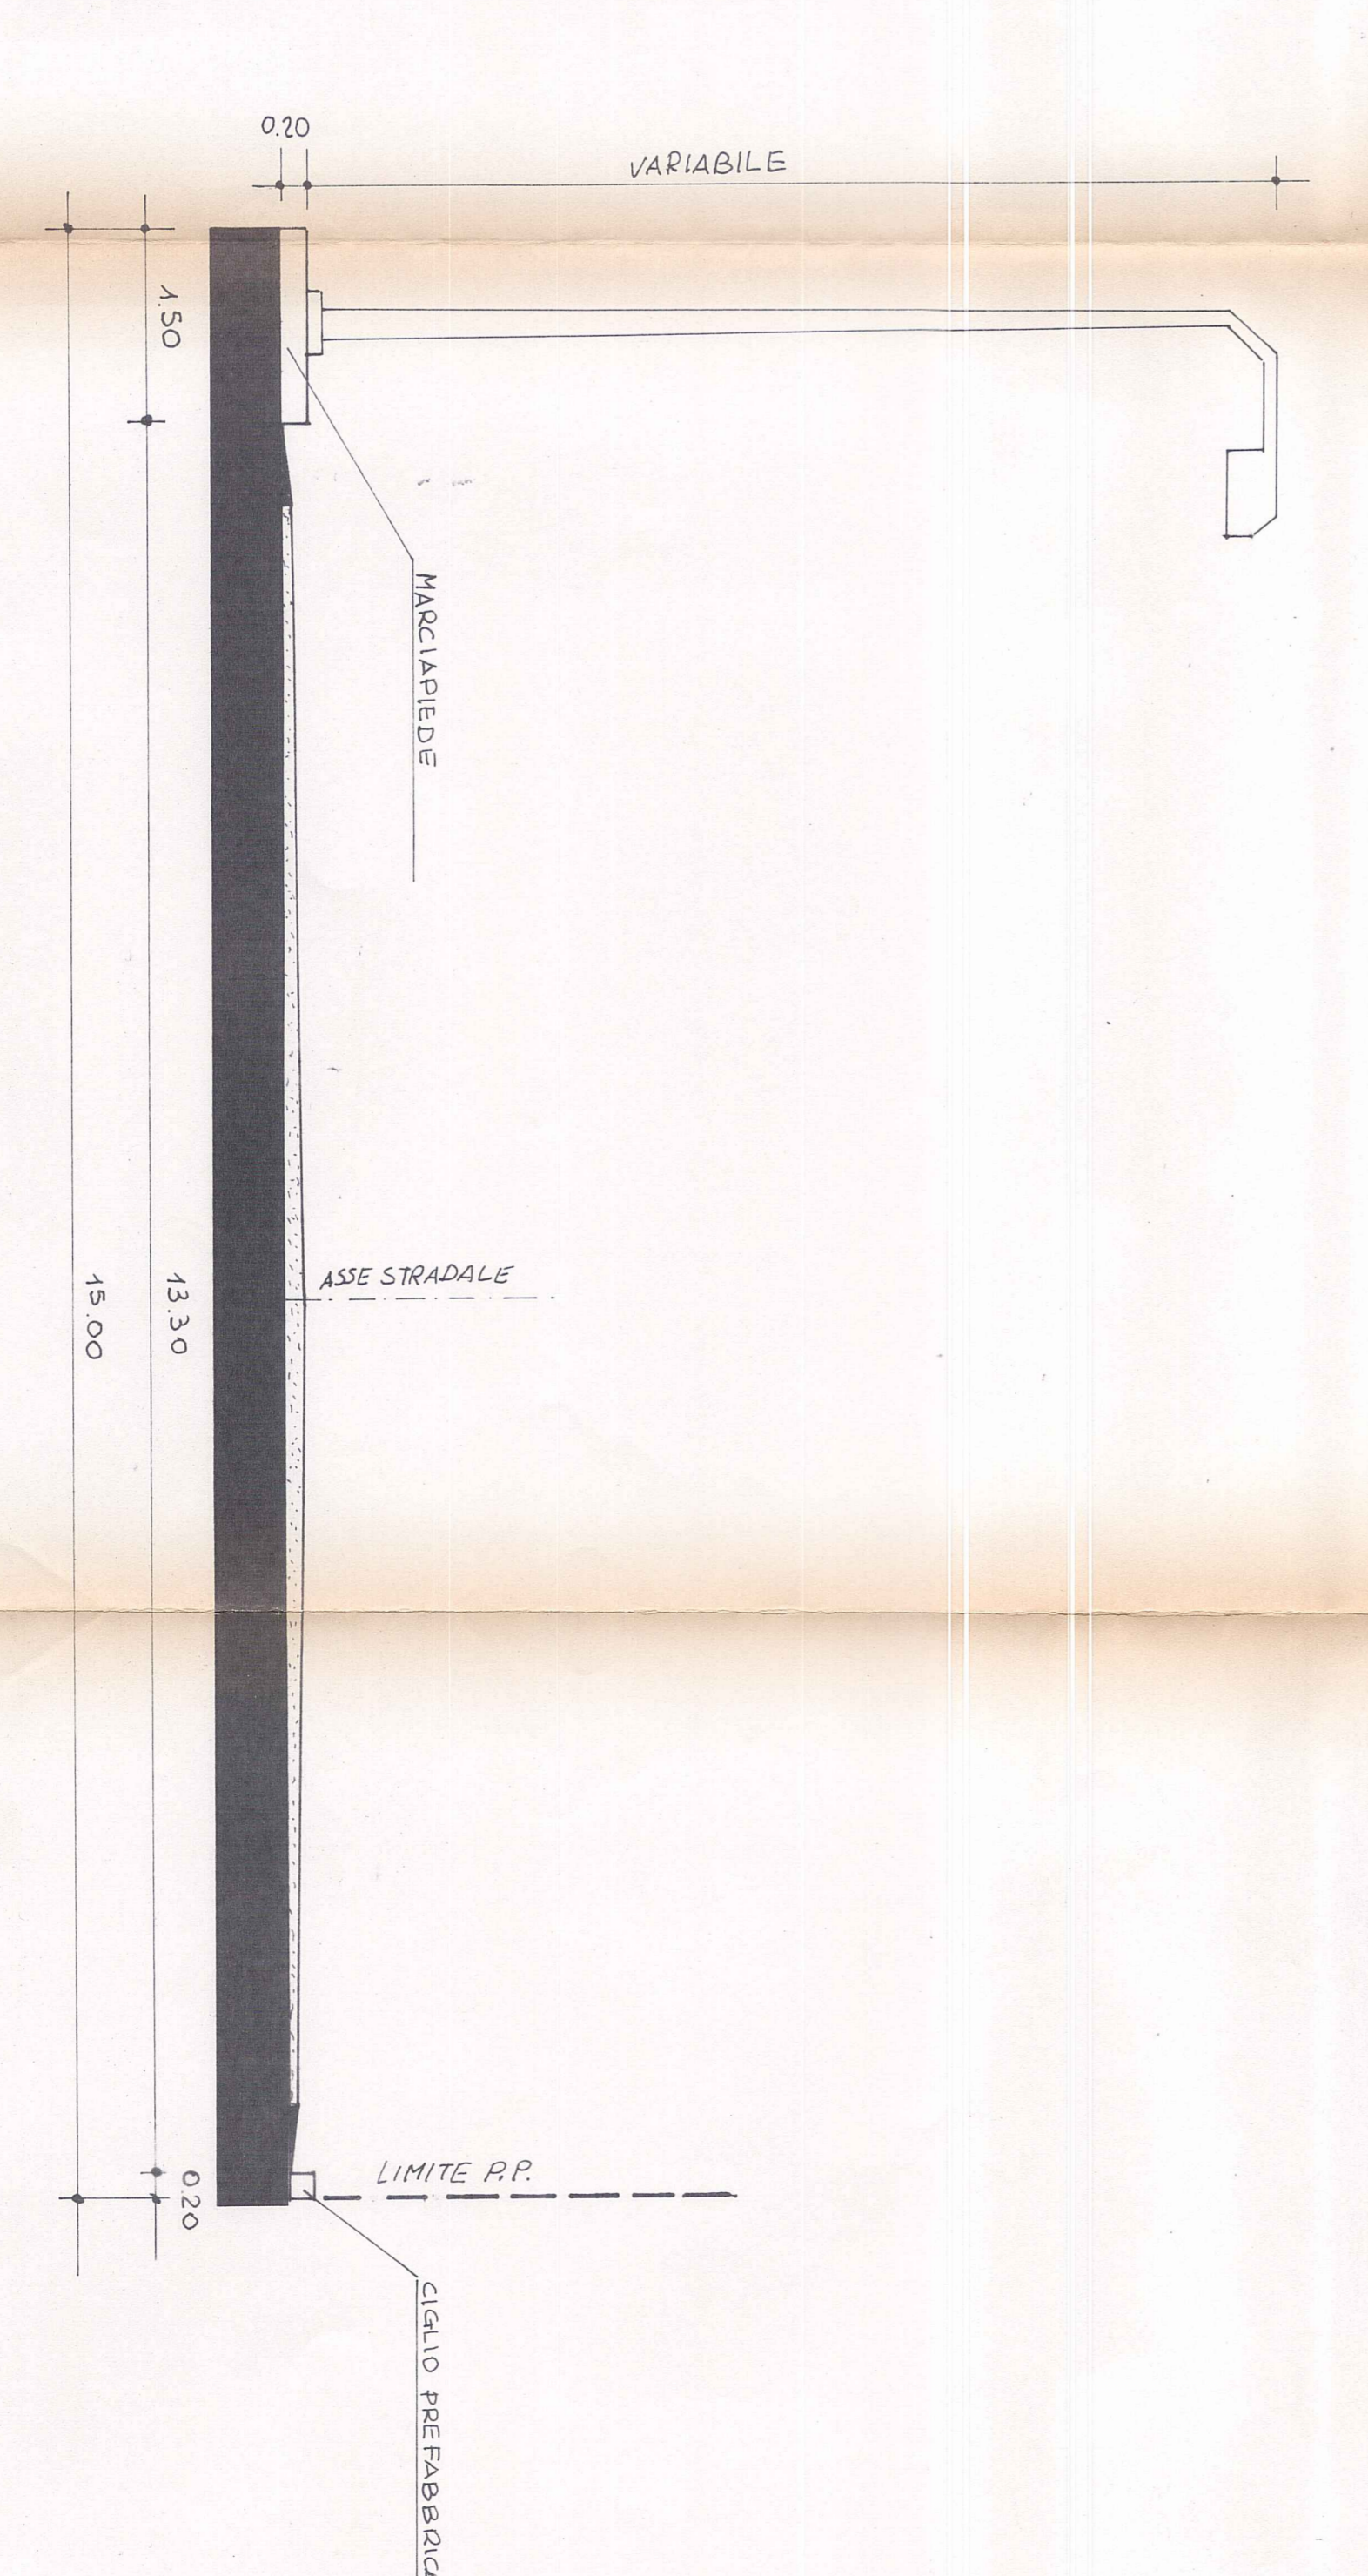

**PIANO PARTICOLAREGGIATO**  
**Br. COLOSSEO**

**COMUNE DI CASSINO**

STUDIO INVOLA  
 DATA  
 SCALE 1:1.500  
 I PROGETTI  
 N. PROGETTO 13  
 N. INVOLA 13  
 COLLABORATORE  
 COMUNE DI CASSINO  
 N. 13

LEGENDA  
 — LIVELLETTI DI RILEVAMENTO  
 — LIVELLETTI DI PROGETTO

**COMPARTO "A"**

**COMPARTO "B"**

SEZIONE A-A 1:50

SEZIONE PIAZZALE A 1:100

SEZIONE B-B 1:50

SEZIONE X-X STRADA PROV. "S. ANGELO" 1:50