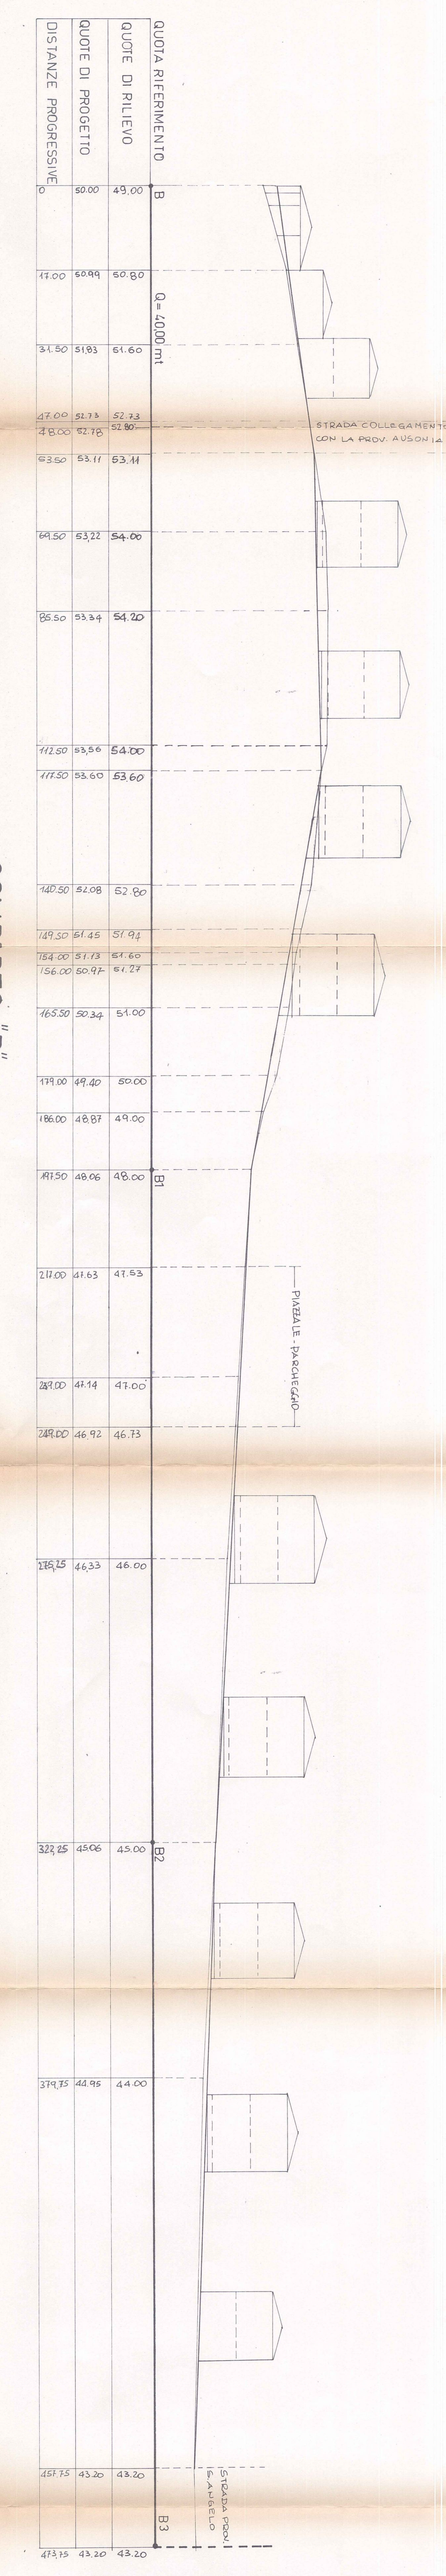

**PIANO PARTICOLAREGGIATO**  
**Br. COLOSSEO**

**COMUNE DI CASSINO**

STUDIO INVOLA  
 DATA  
 SCALE 1:1.500  
 I PROGETTI  
 N. PROGETTO 13  
 N. INVOLA 13  
 COLLABORATORE  
 COMUNE DI CASSINO  
 N. 13

LEGENDA  
 — LIVELLETTI DI RILEVAMENTO  
 — LIVELLETTI DI PROGETTO

**COMPARTO "A"**

**COMPARTO "B"**

SEZIONE A-A 1:50

SEZIONE PIAZZALE A 1:100

SEZIONE B-B 1:50

SEZIONE X-X STRADA PROV. "S. ANGELO" 1:50