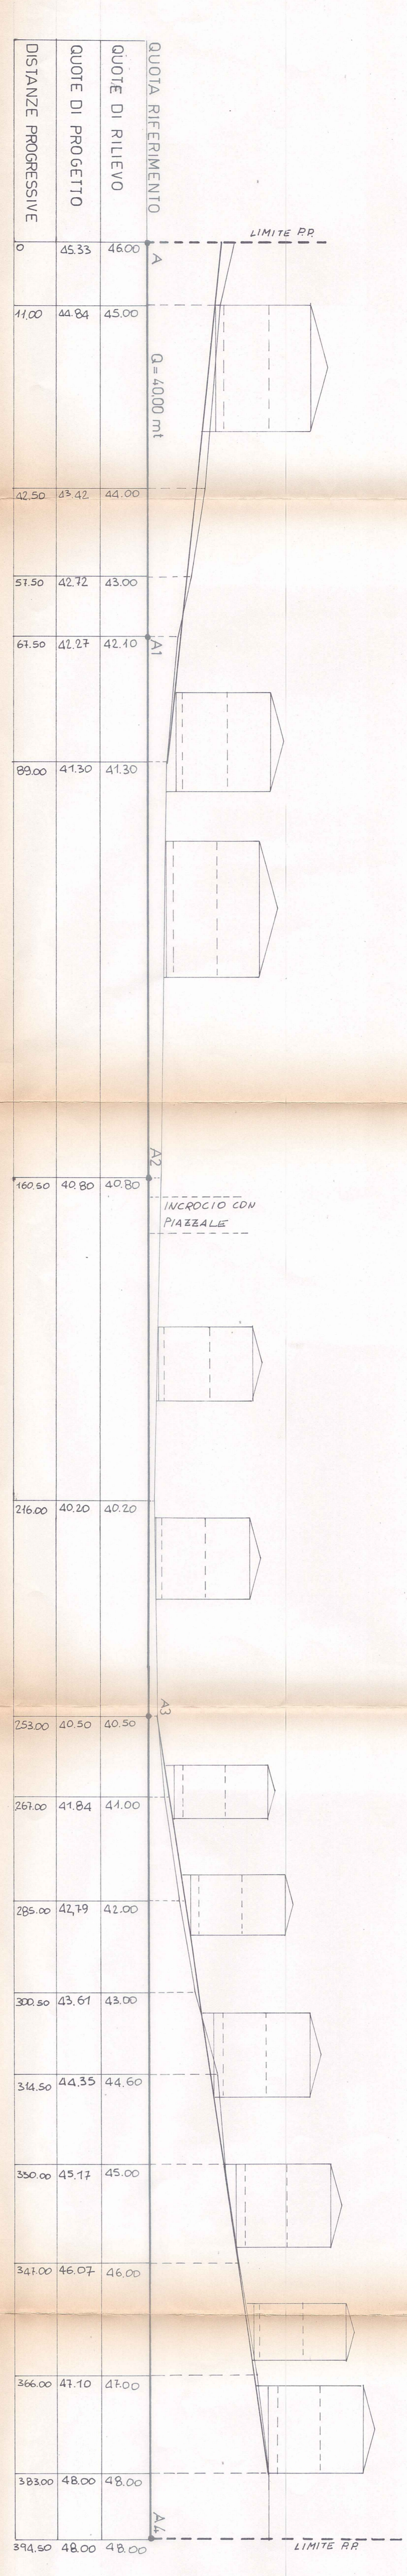

**PIANO PARTICOLAREGGIATO**  
**Br. COLOSSEO**

**COMUNE DI CASSINO**

STUDIO INVOLA  
 DATA  
 SCALE 1:1.500  
 I PROGETTI  
 N. PROGETTO 13  
 N. INVOLA 13  
 COLLABORATORE  
 COMUNE DI CASSINO  
 N. 13

LEGENDA  
 — LIVELLETTI DI RILEVAMENTO  
 — LIVELLETTI DI PROGETTO

**COMPARTO "A"**

**COMPARTO "B"**

SEZIONE A-A 1:50

SEZIONE PIAZZALE A 1:100

SEZIONE B-B 1:50

SEZIONE X-X STRADA PROV. "S. ANGELO" 1:50