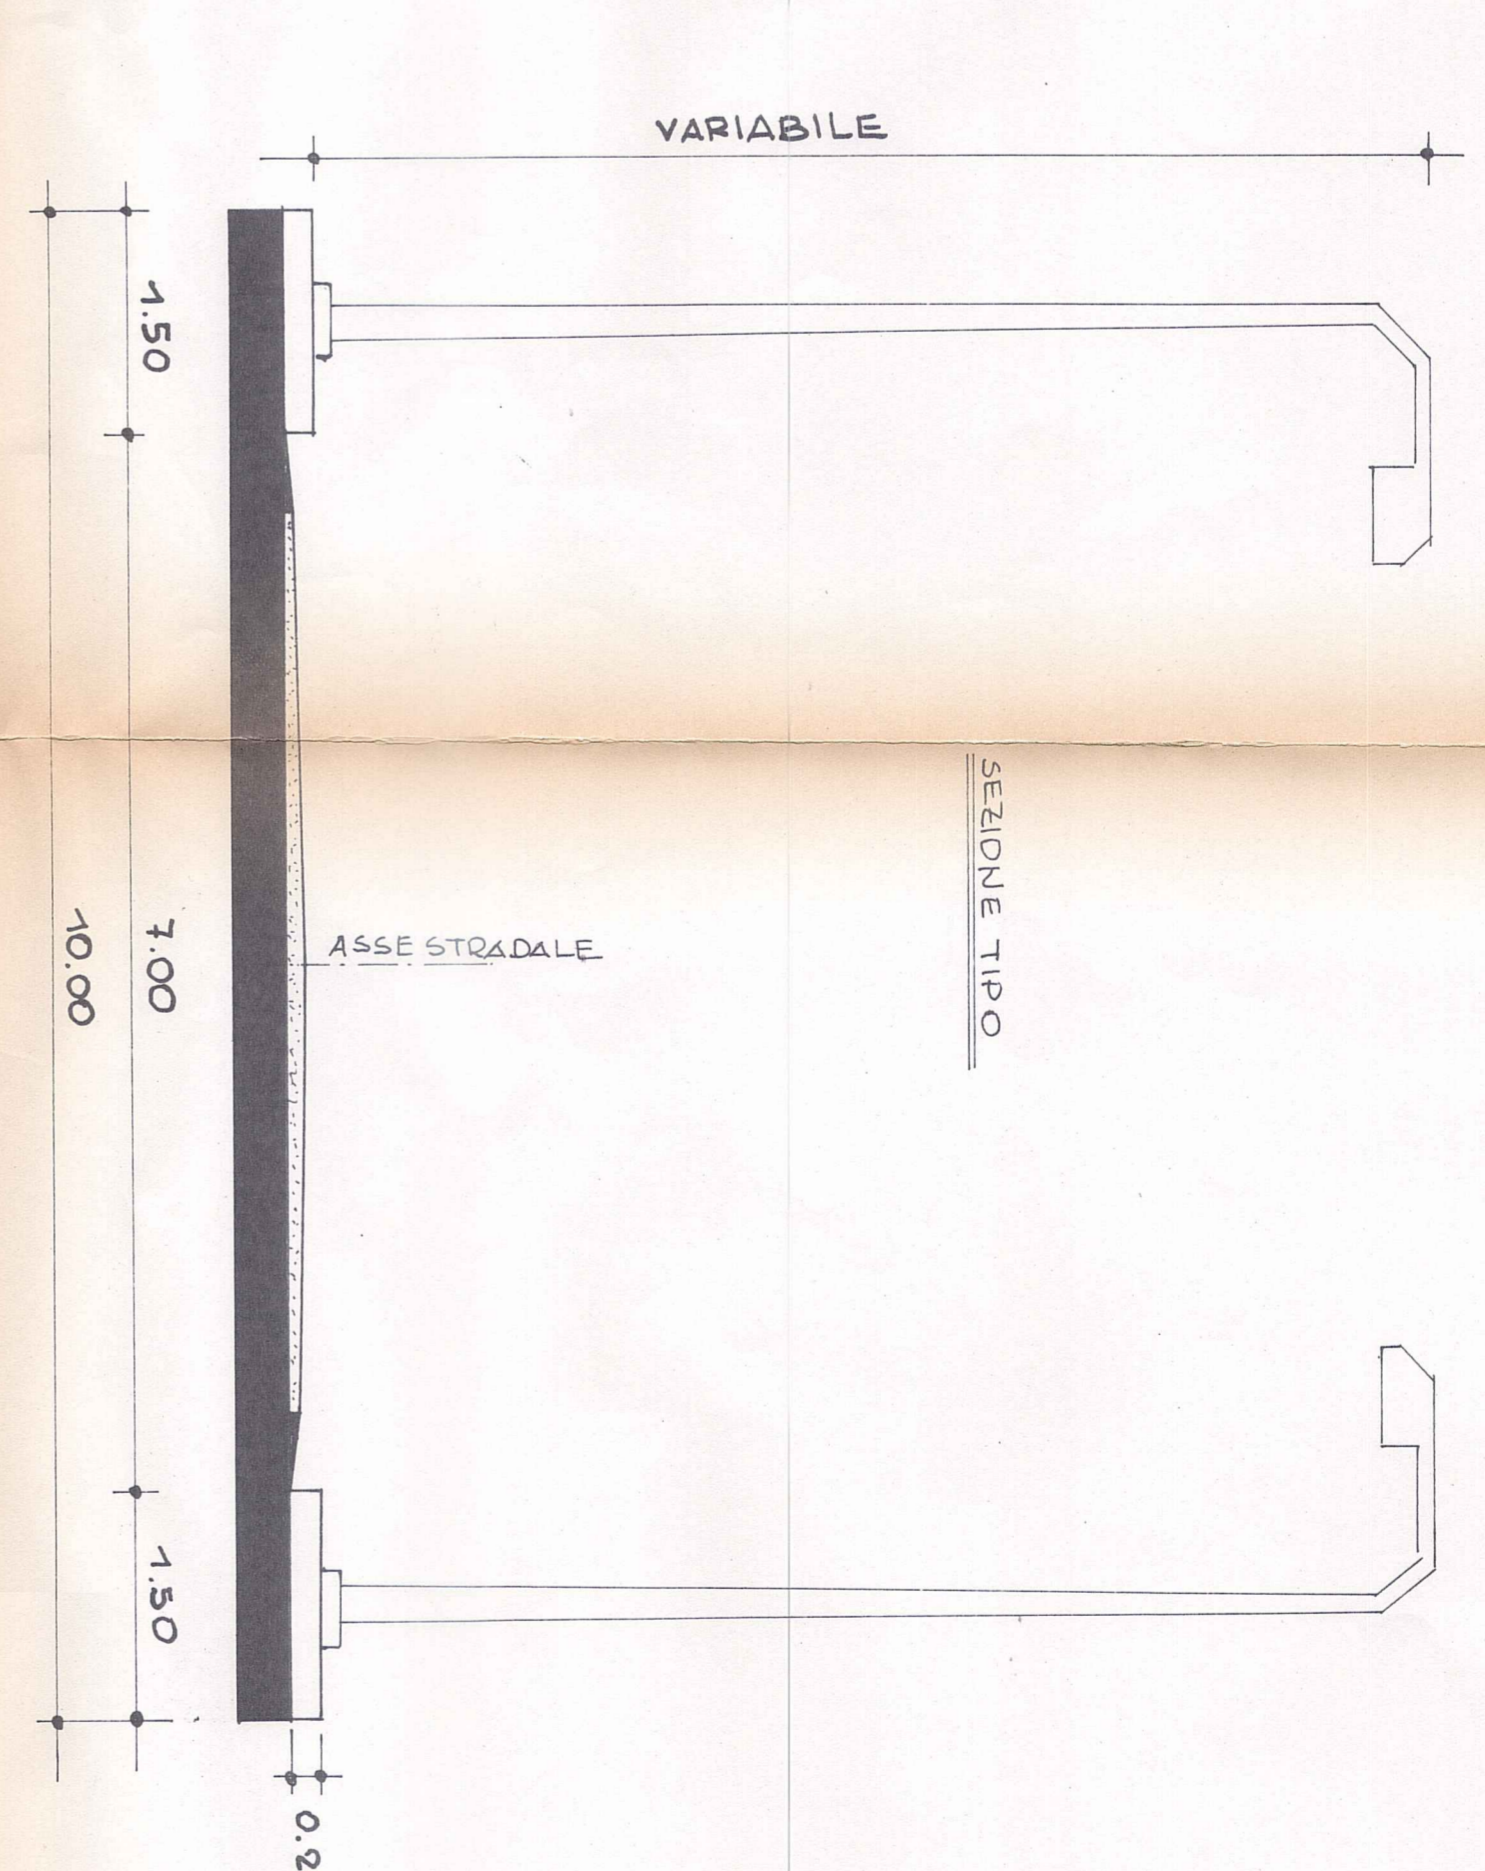

**PIANO PARTICOLAREGGIATO**  
**Br. COLOSSEO**

**COMUNE DI CASSINO**

STUDIO INVOLA  
 DATA  
 SCALE 1:1.500  
 I PROGETTI  
 N. PROGETTO 13  
 N. INVOLA 13  
 COLLABORATORE  
 COMUNE DI CASSINO  
 N. 13

LEGENDA  
 — LIVELLETTI DI RILEVAMENTO  
 — LIVELLETTI DI PROGETTO

**COMPARTO "A"**

**COMPARTO "B"**

SEZIONE A-A 1:50

SEZIONE PIAZZALE A 1:100

SEZIONE B-B 1:50

SEZIONE X-X STRADA PROV. "S. ANGELO" 1:50